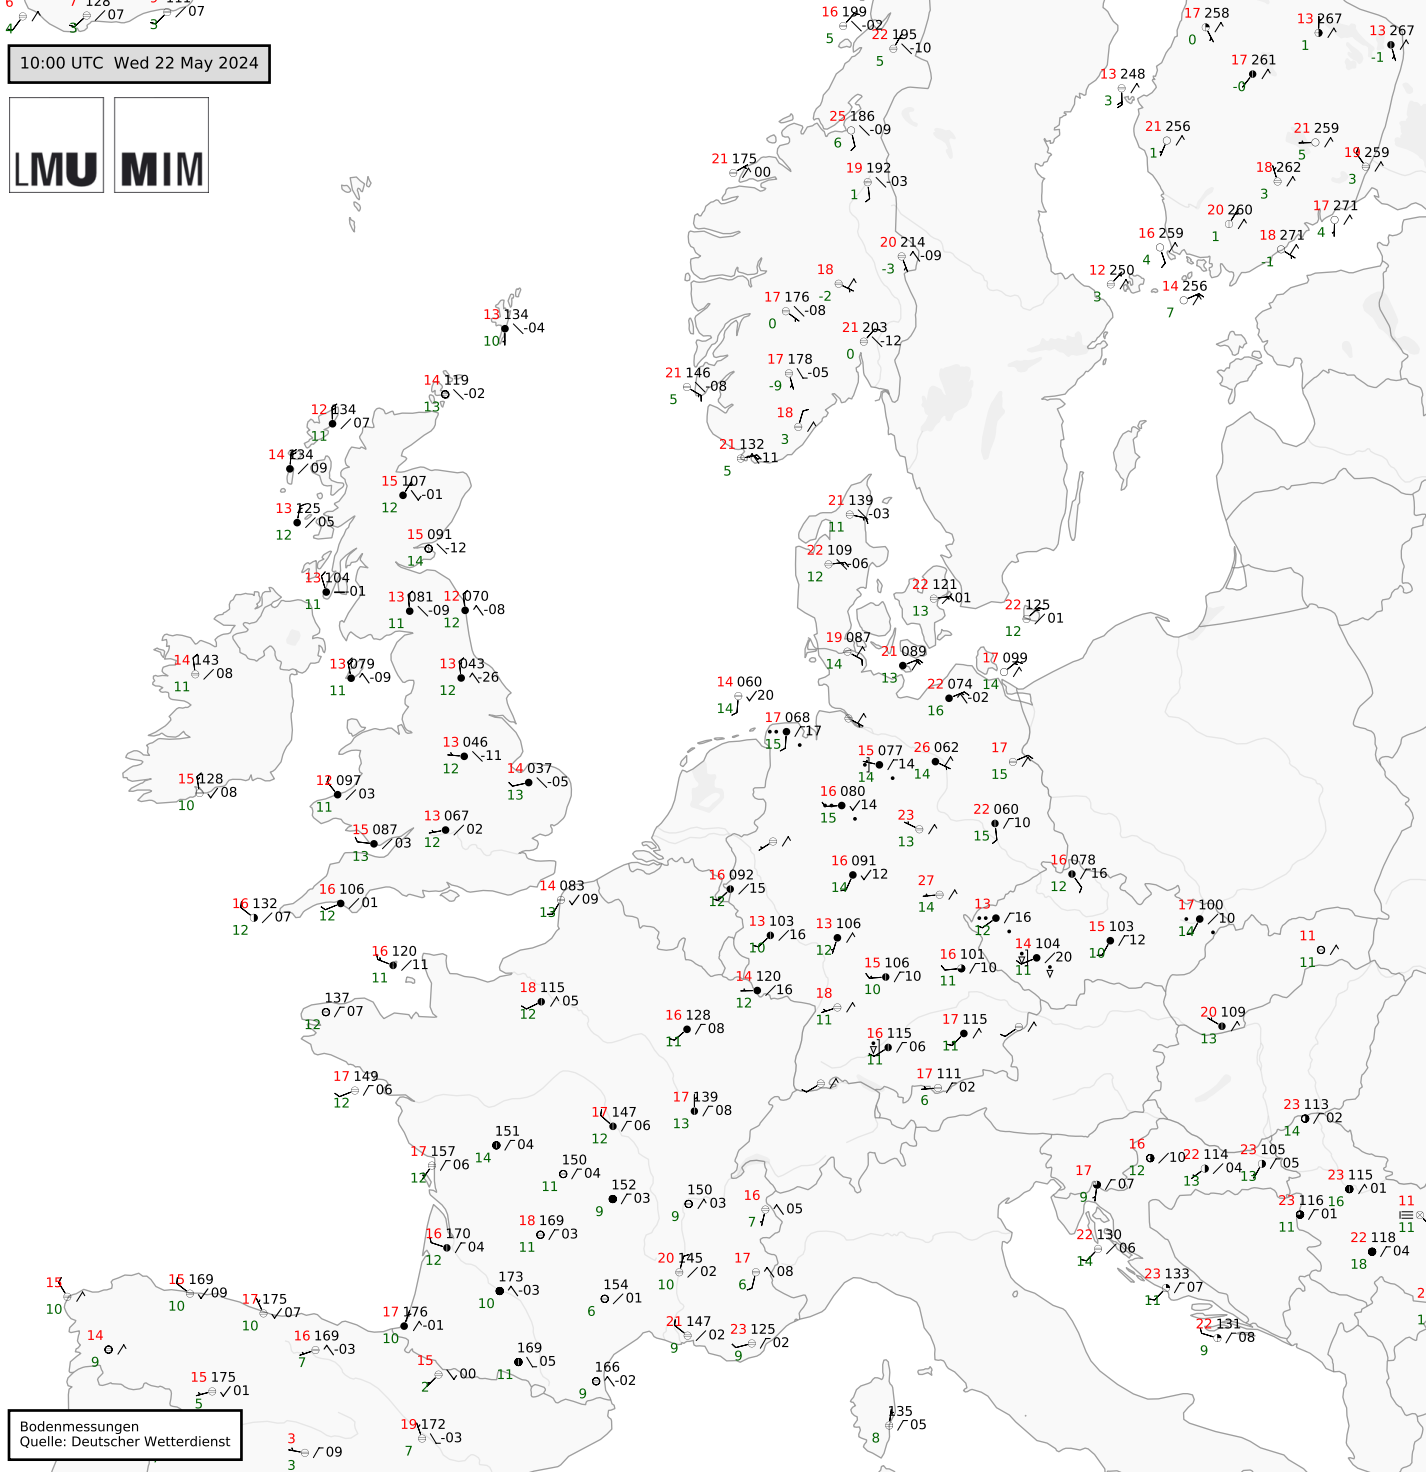

10:00 UTC Wed 22 May 2024

Bodenmessungen  
Quelle: Deutscher Wetterdienst

3 3 / 09 7