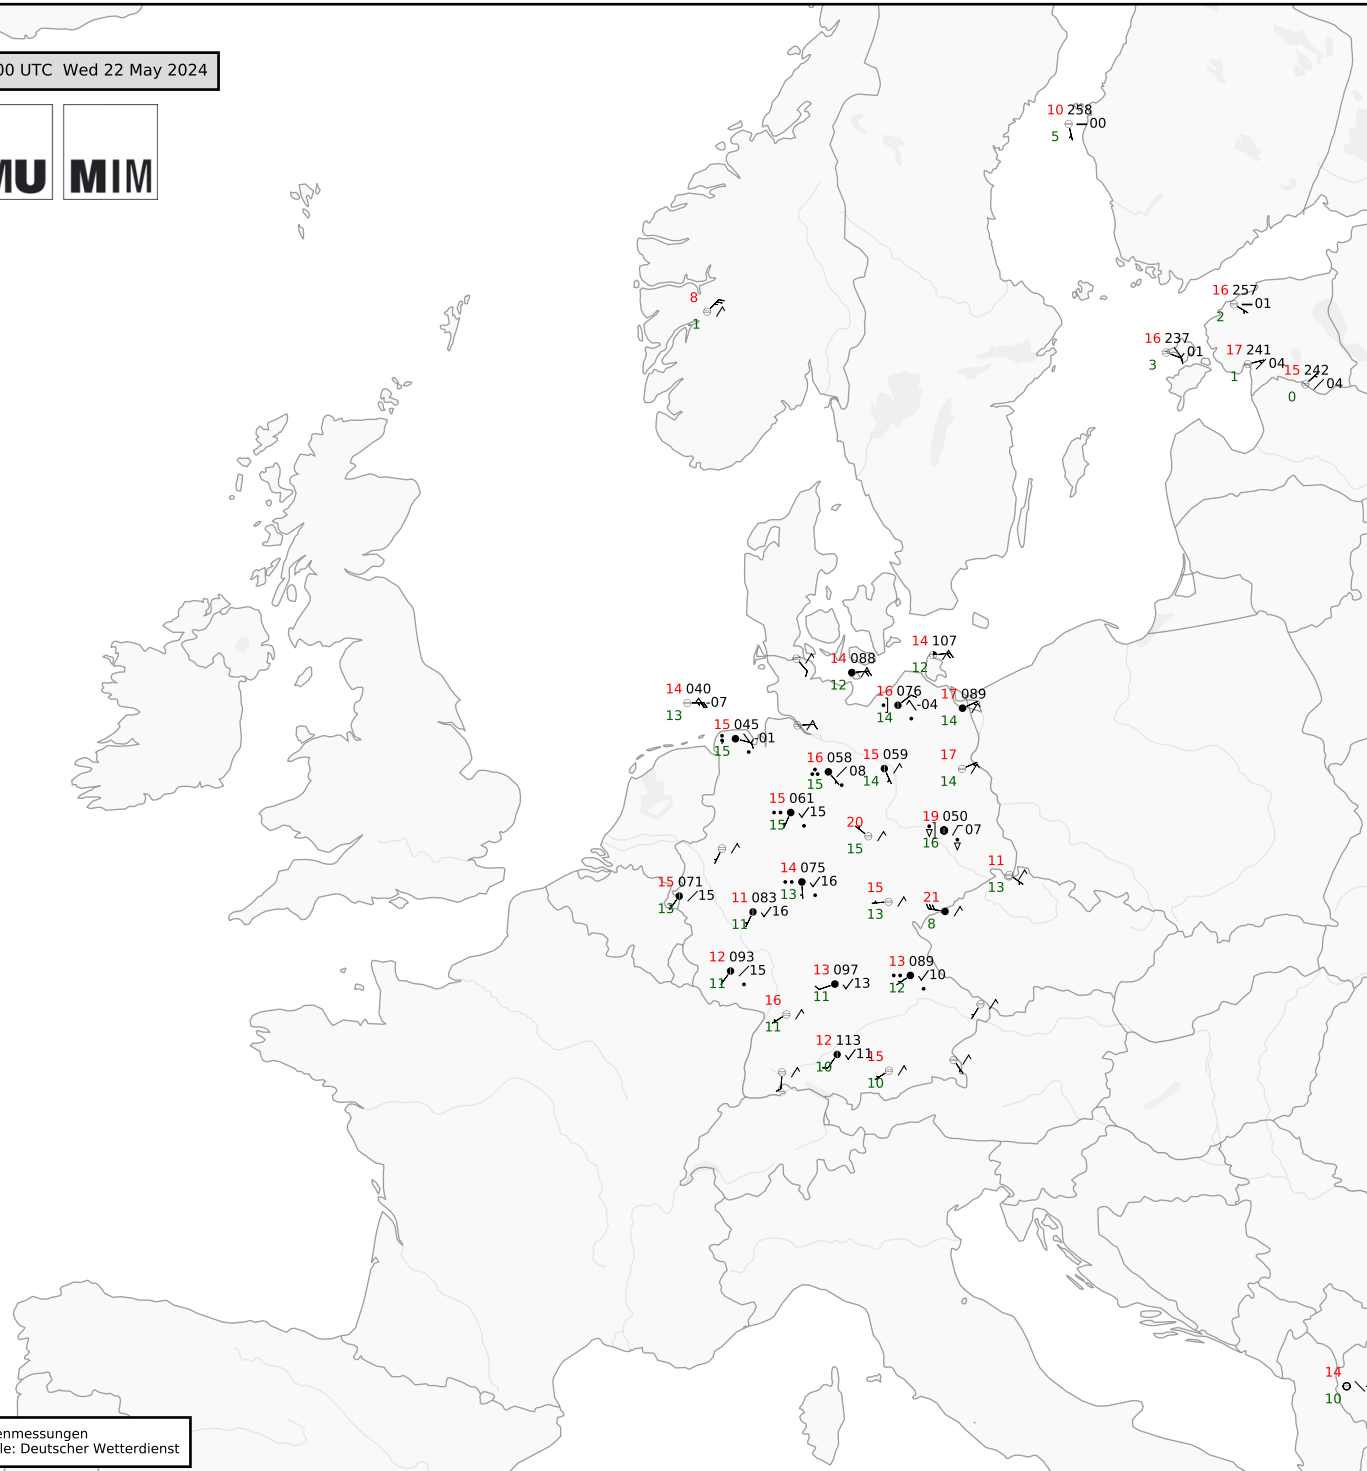

06:00 UTC Wed 22 May 2024

LMU MIM

Bodenmessungen  
Quelle: Deutscher Wetterdienst