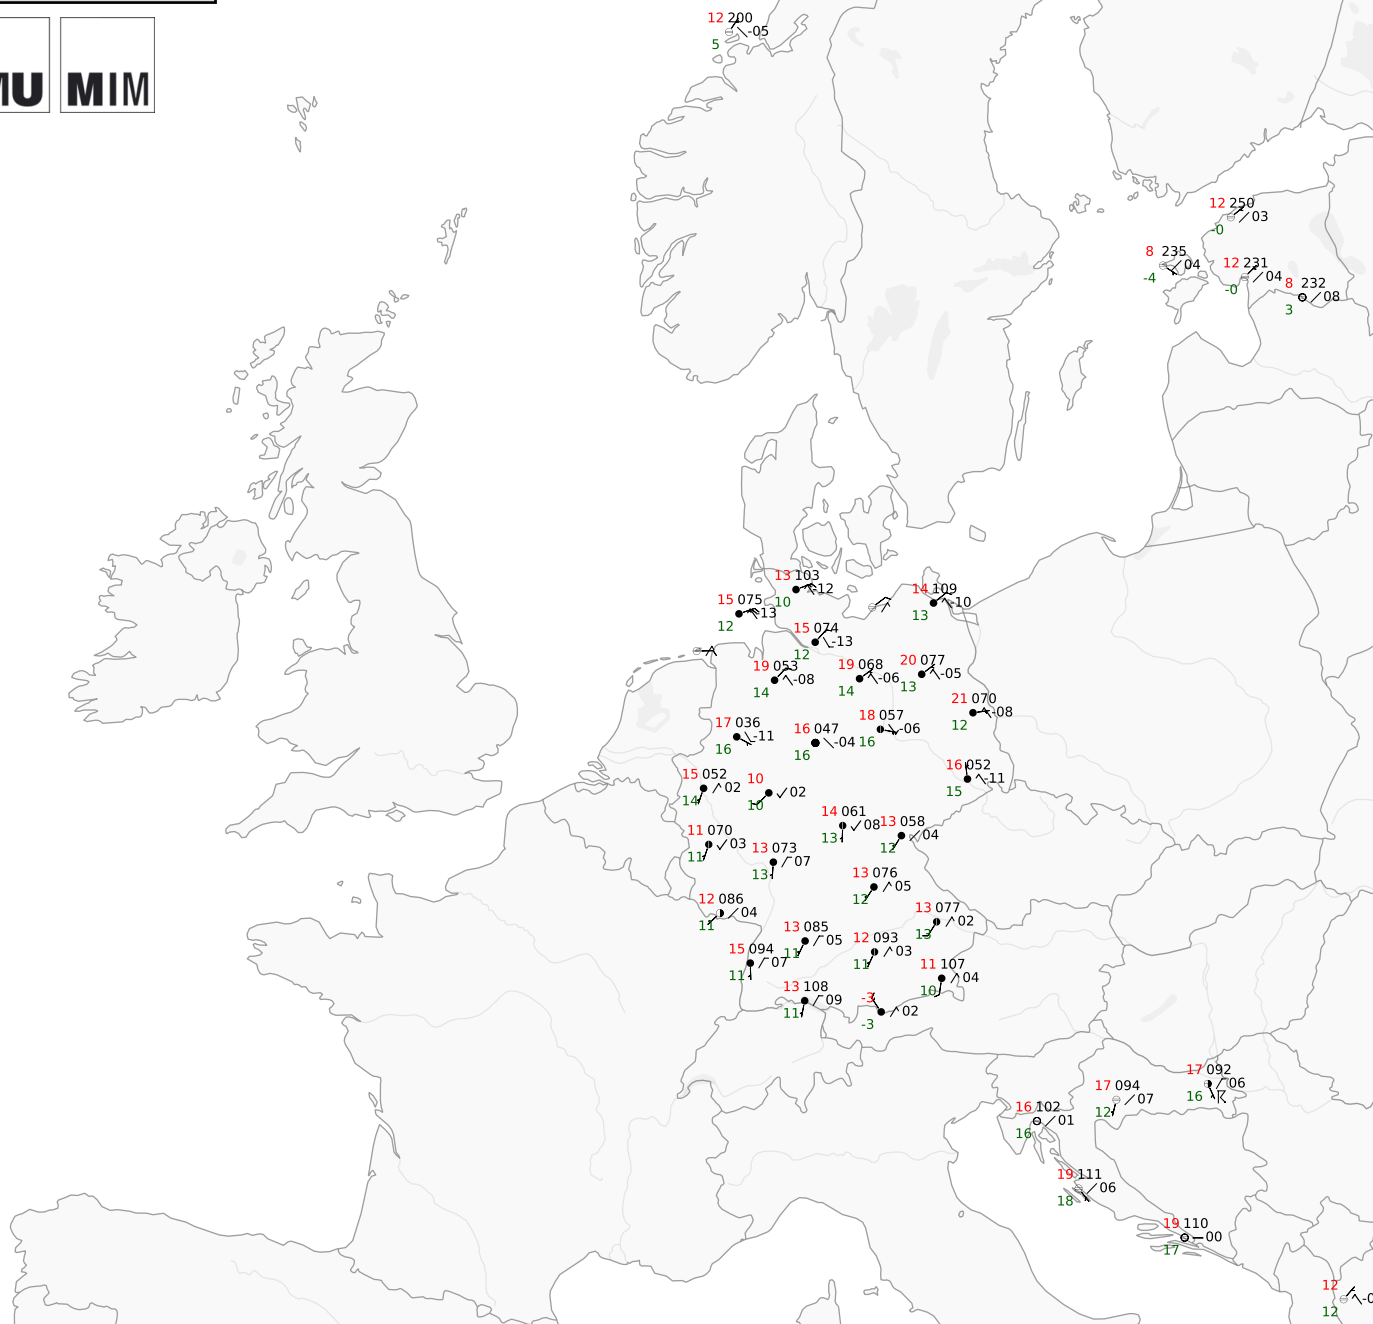

00:00 UTC Wed 22 May 2024

LMU MIM

Bodenmessungen
Quelle: Deutscher Wetterdienst