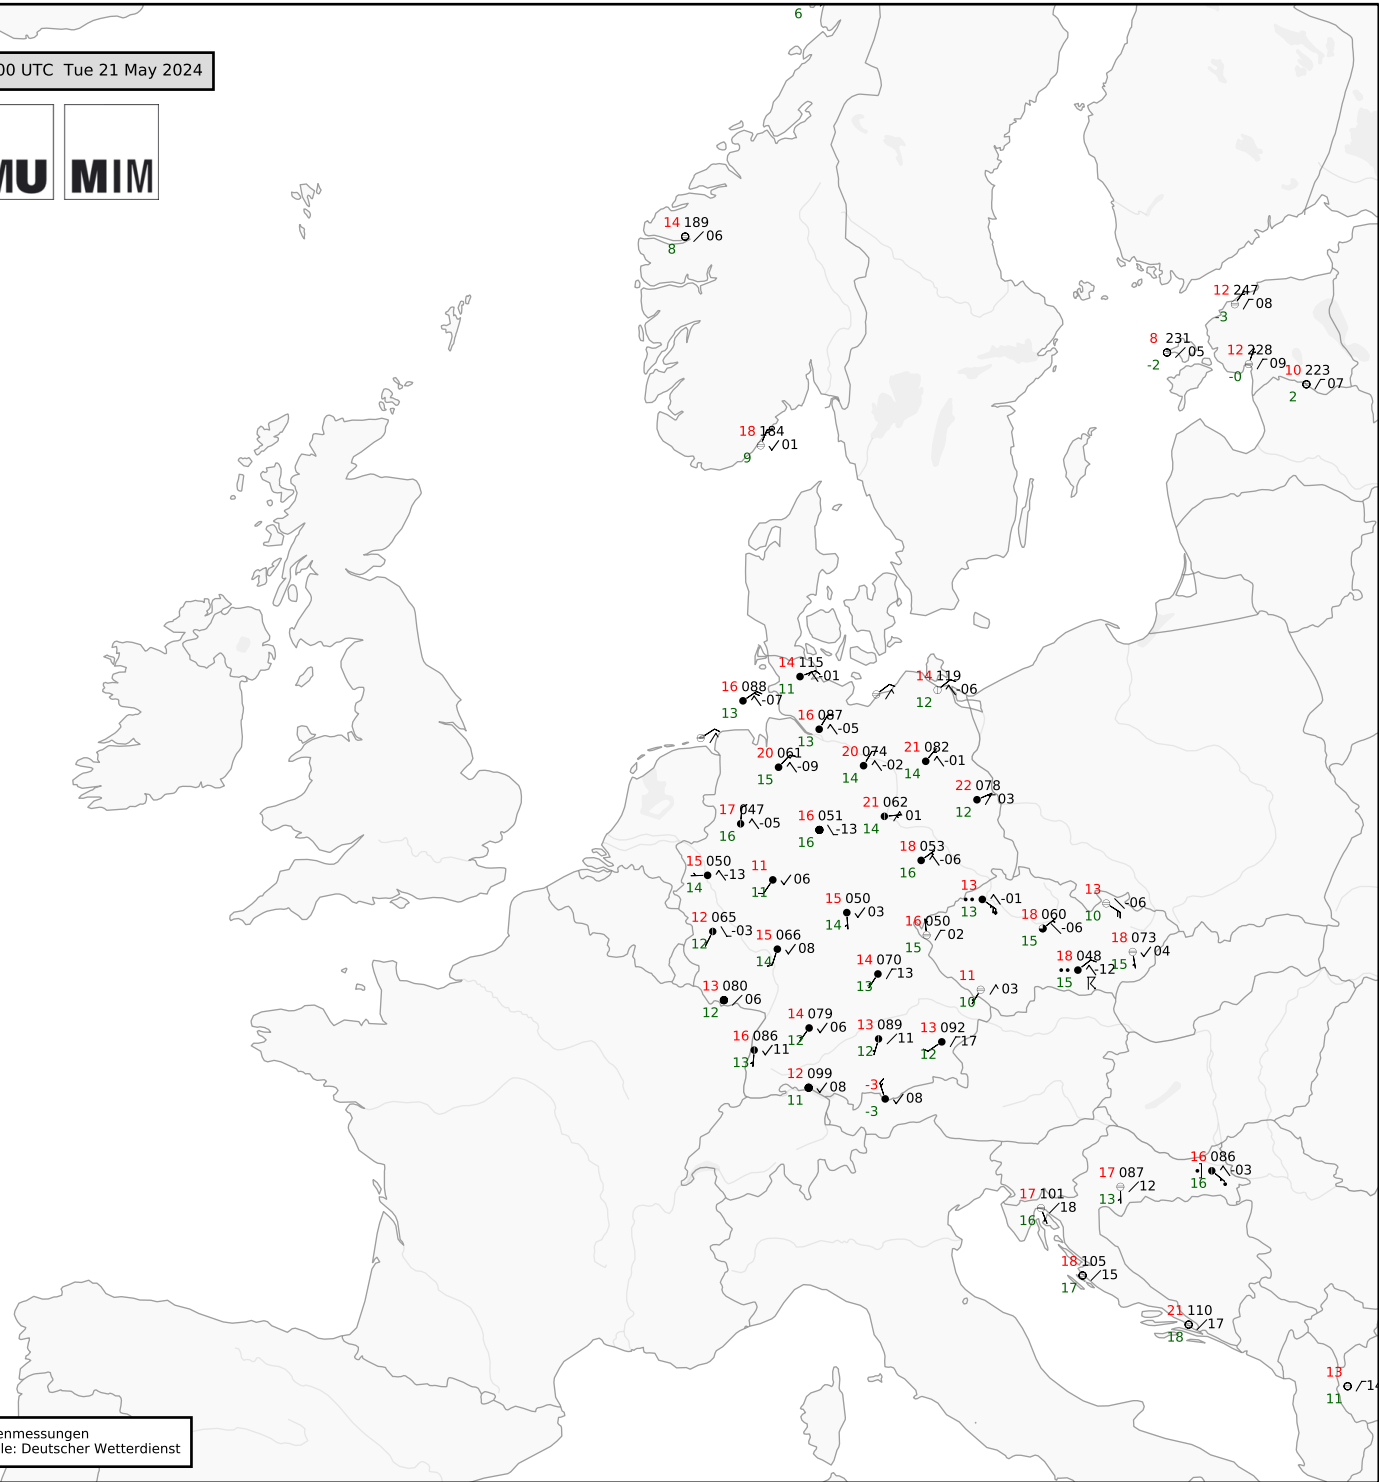

21:00 UTC Tue 21 May 2024

LMU MIM

Bodenmessungen  
Quelle: Deutscher Wetterdienst