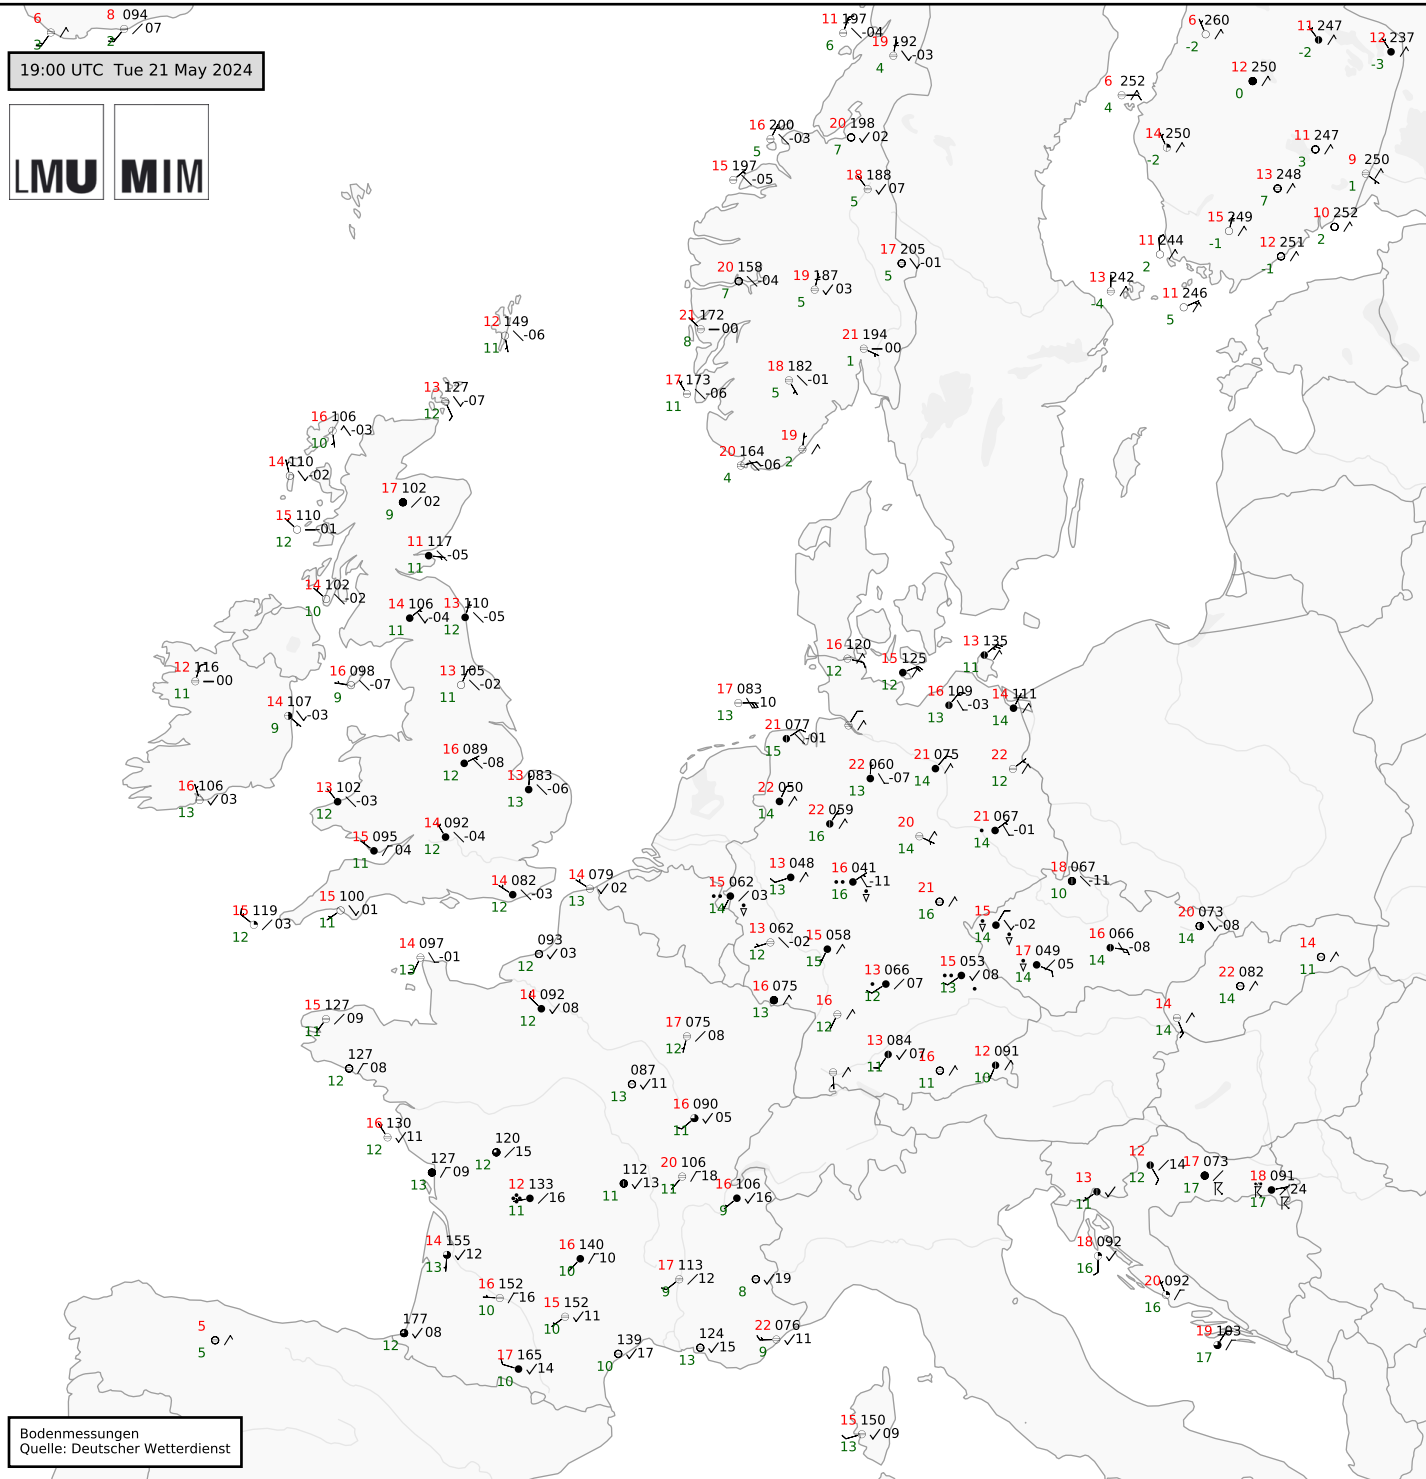

19:00 UTC Tue 21 May 2024

Bodenmessungen  
Quelle: Deutscher Wetterdienst