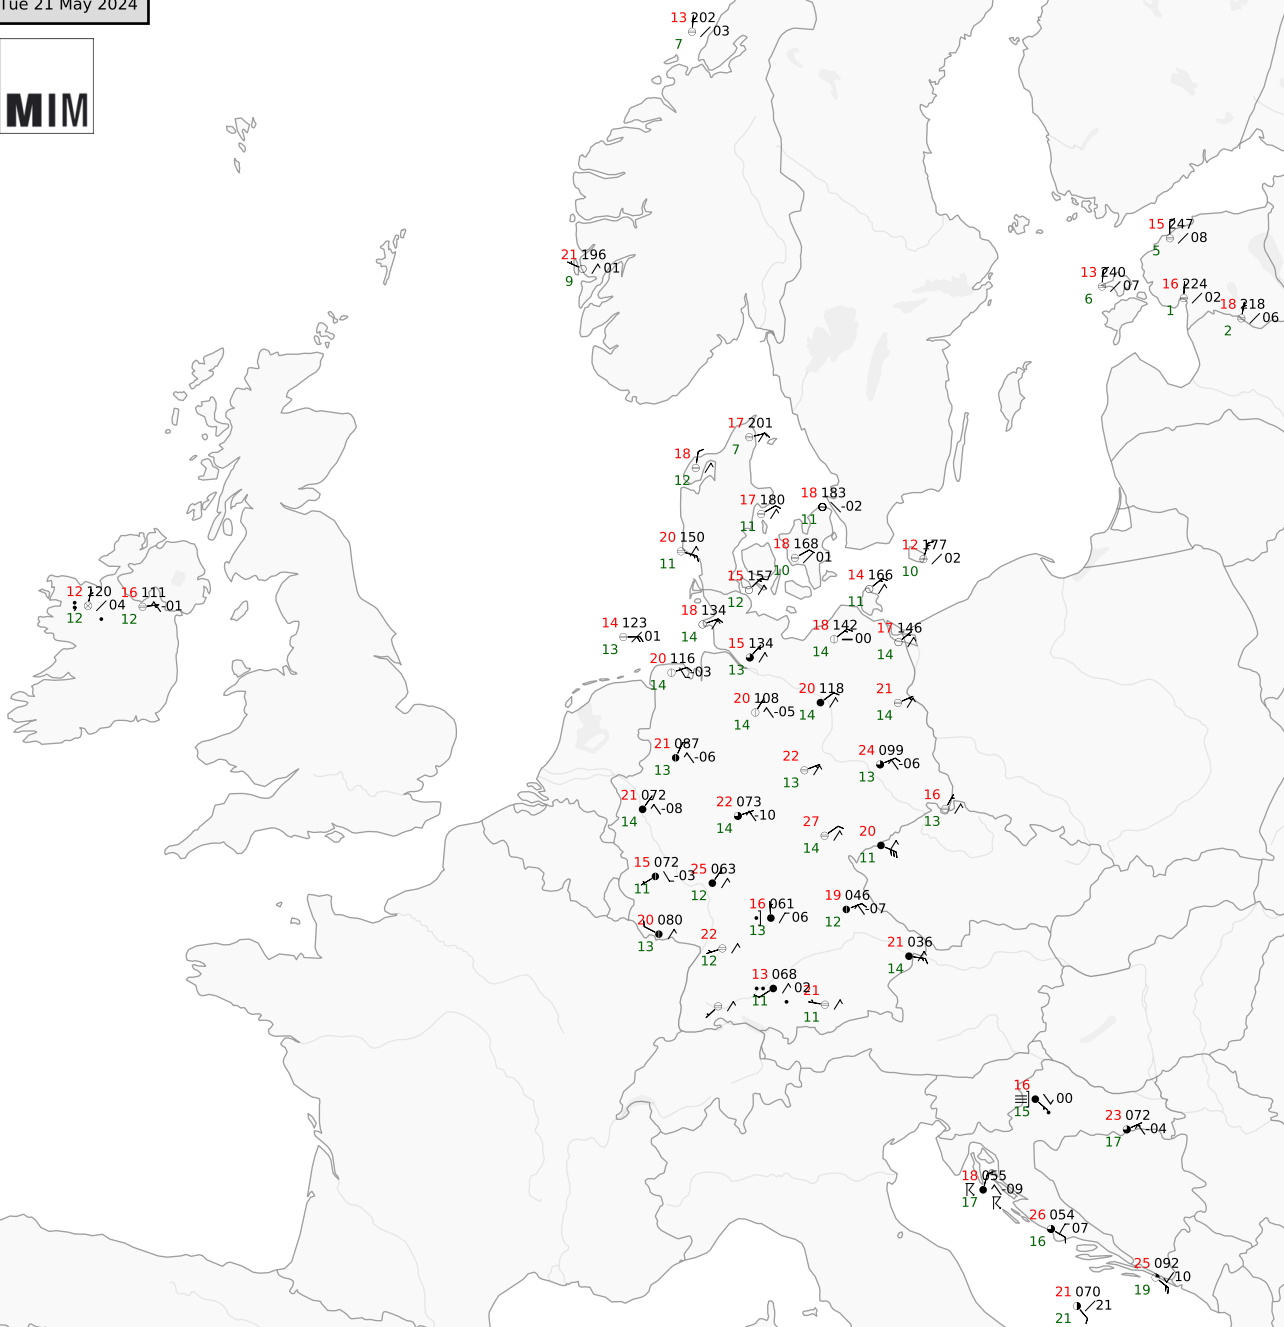

09:00 UTC Tue 21 May 2024

LMU MIM

Bodenmessungen  
Quelle: Deutscher Wetterdienst