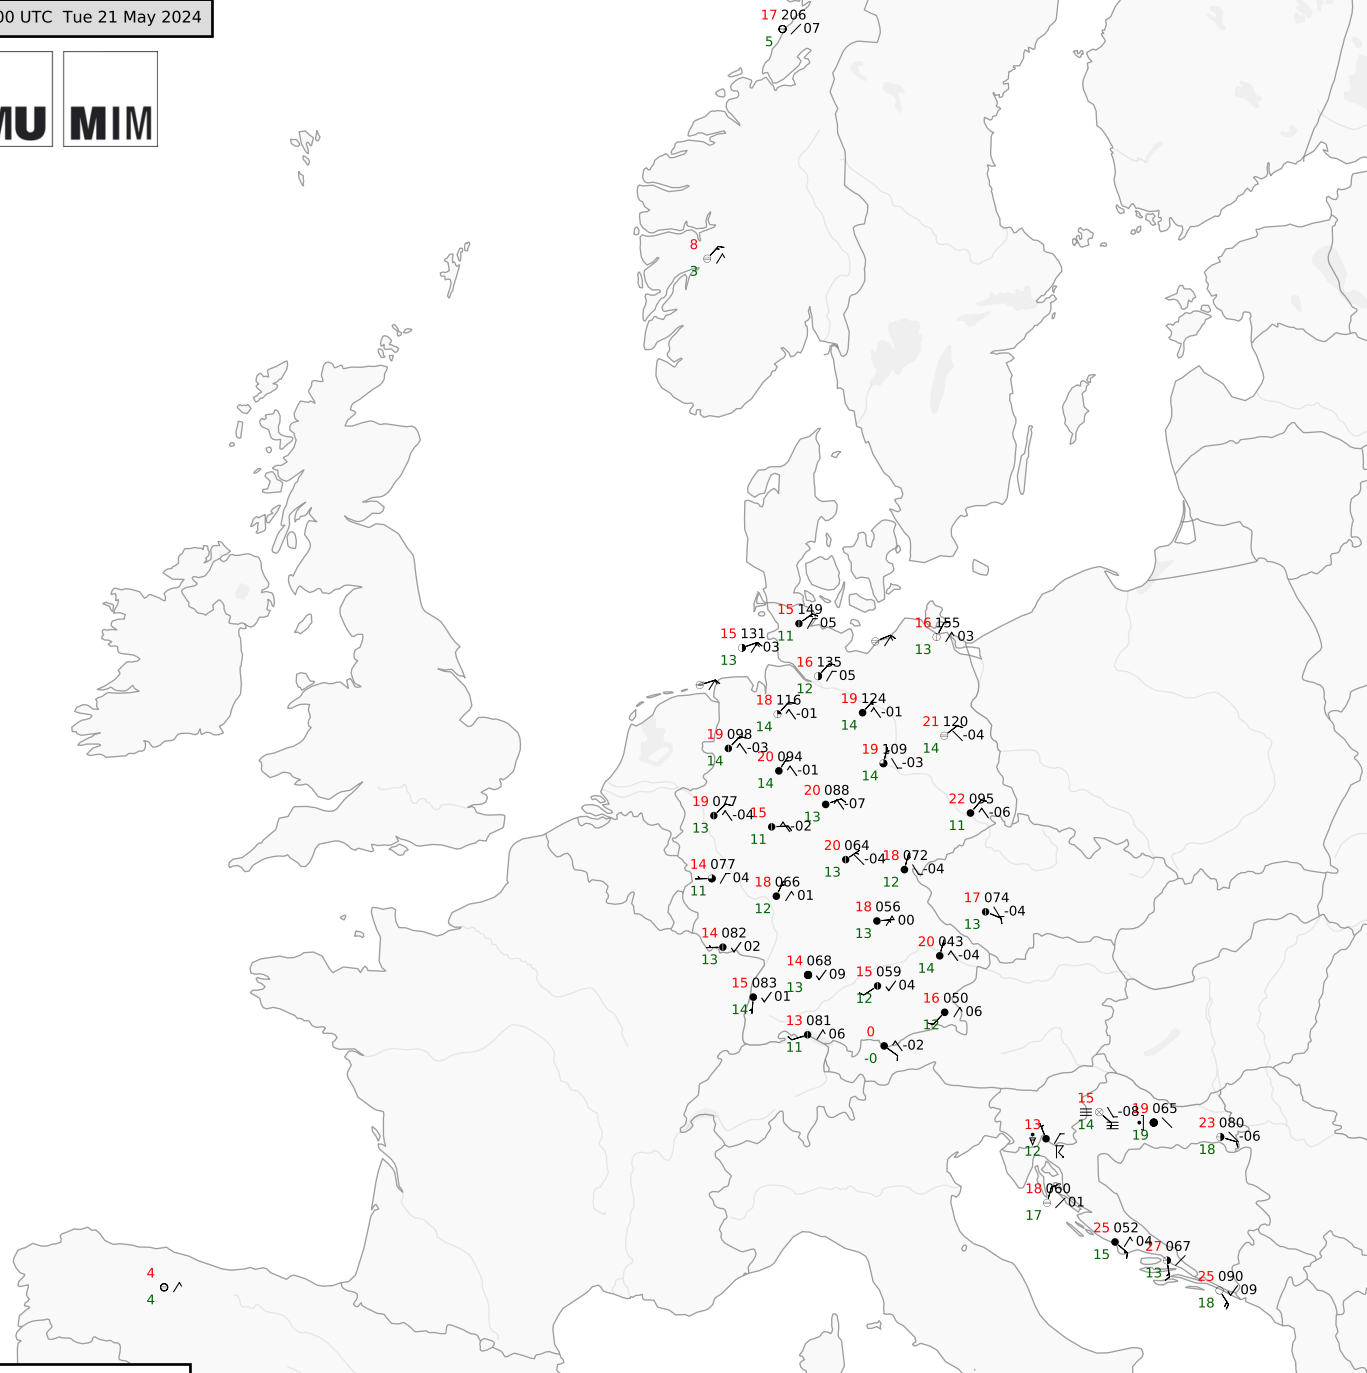

08:00 UTC Tue 21 May 2024

LMU MIM

Bodenmessungen
Quelle: Deutscher Wetterdienst