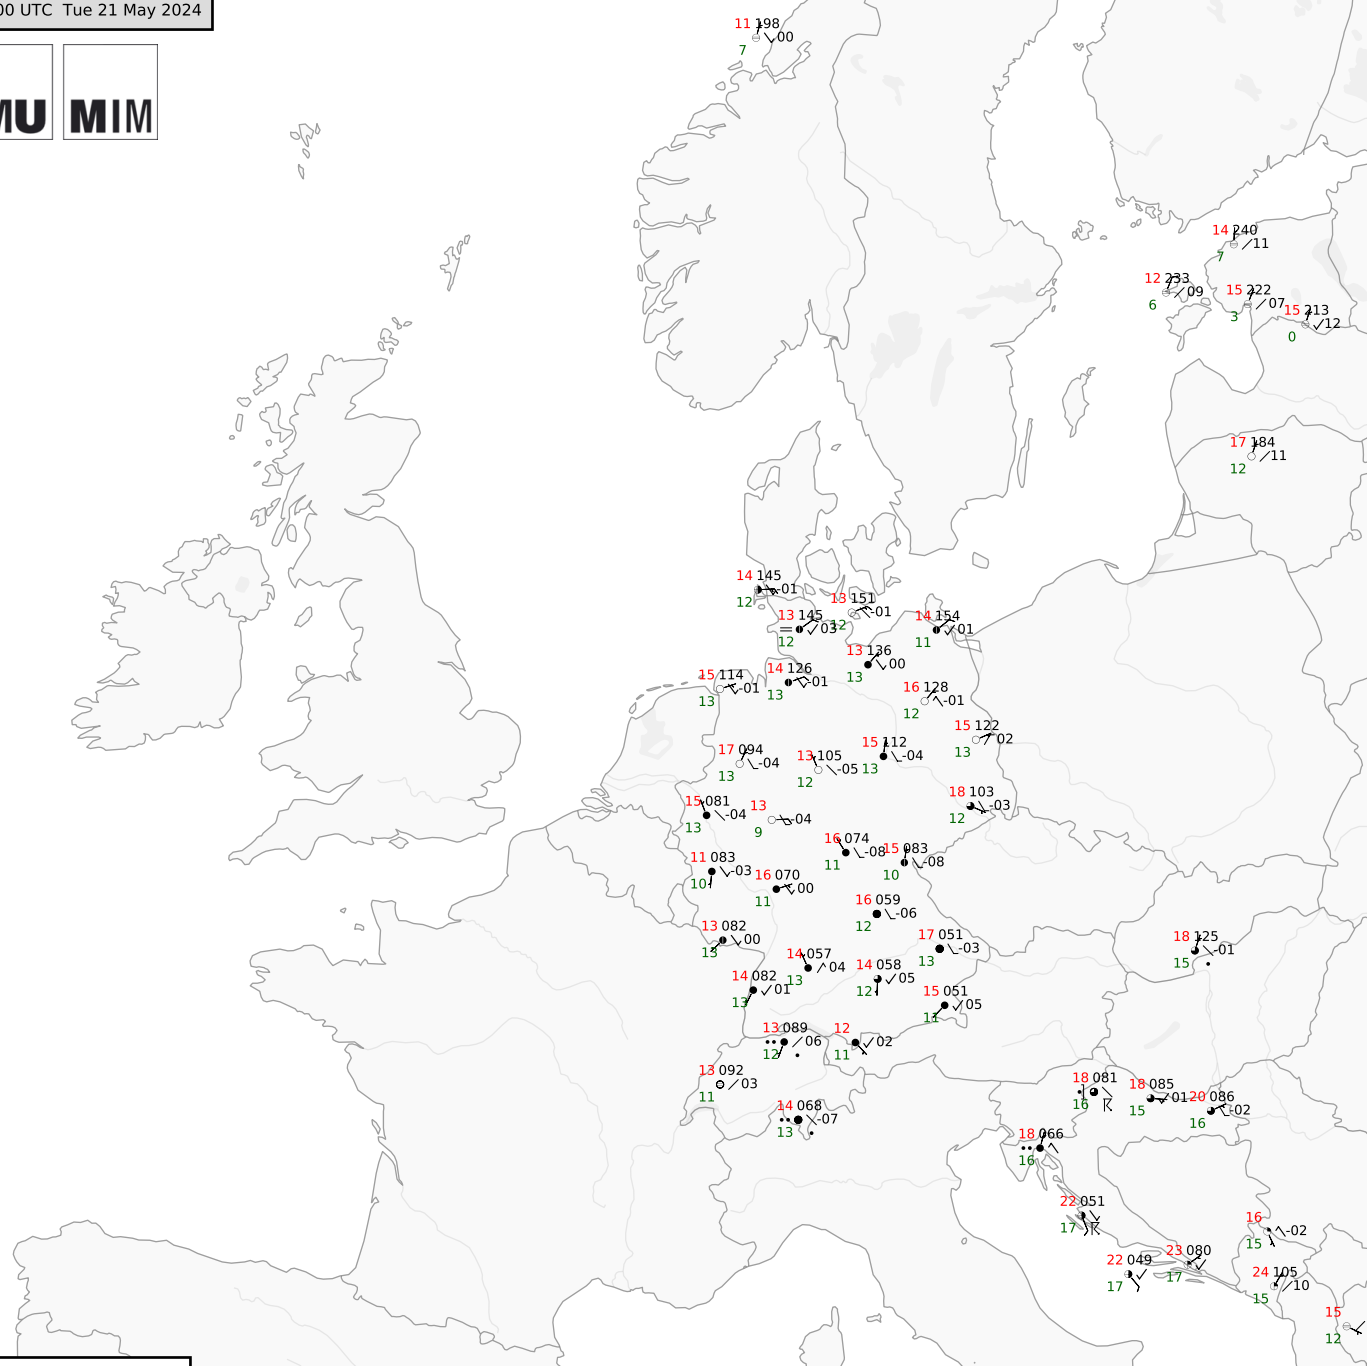

06:00 UTC Tue 21 May 2024

LMU MIM

Bodenmessungen  
Quelle: Deutscher Wetterdienst